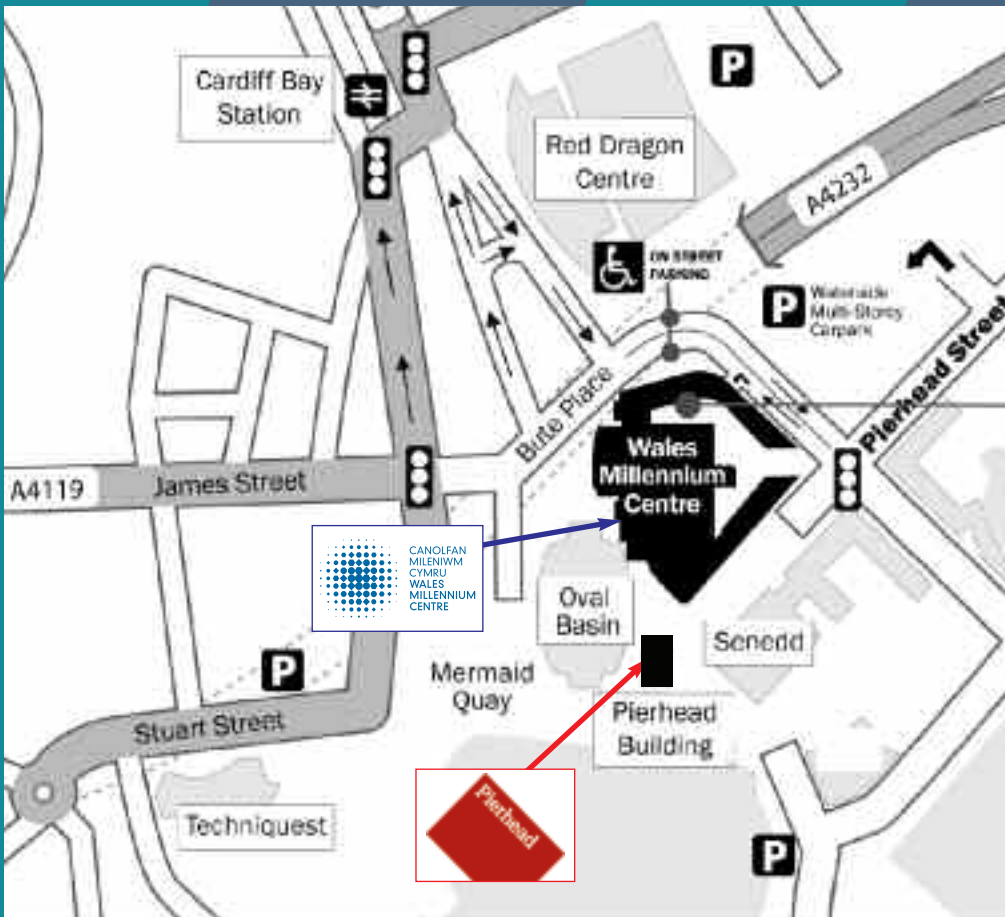

Er mwyn cyrraedd lleoedd parcio i'r anabl Canolfan Mileniwm Cymru, dewch o gyfeiriad 'Pierhead St.' I neilltuo lle gwag ffoniwch **029 2064 6464**